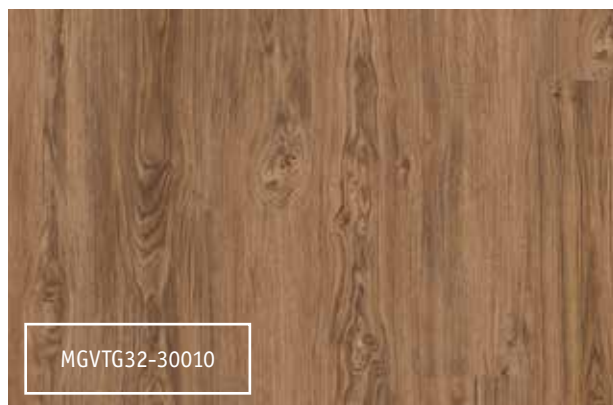

MGVTG32-30010

Natural Oak

Přírodní Dub/Rovere Naturale