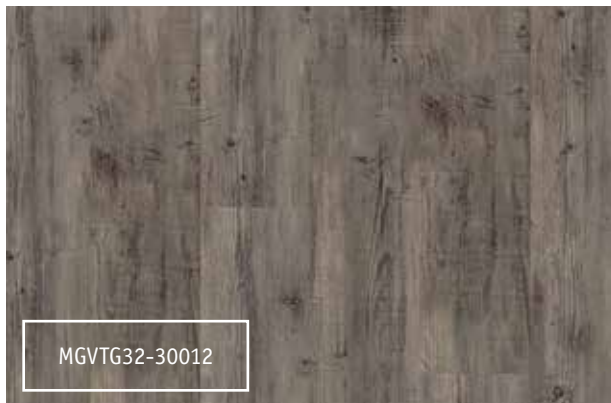

MGVTG32-30012

Rustic Grey Pine

Rustikální Šedá Borovice/Pino Rustico Grigio